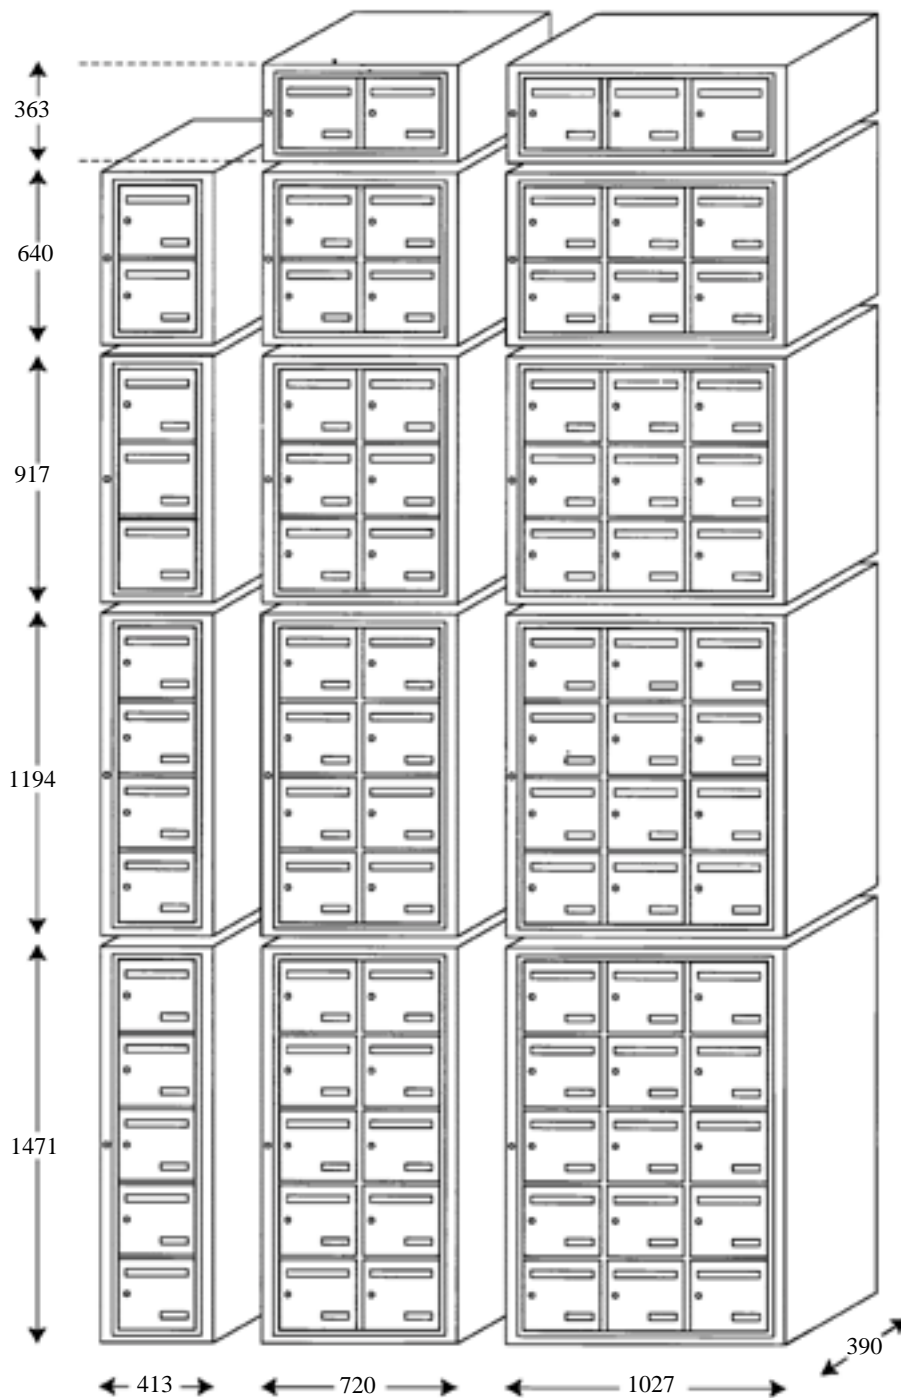

Modèles HERCULE - ODYSSEE - CLÉO.

Boîtes aux lettres à ouverture totale pour usage intérieur. NF D 27404

Coffre : Tôle électrozinguée pliée, épaisseur 12/10ème.

Cadre ouverture totale : Tube ou tôle pliée 20 x 20, épaisseur 15/10ème
et tube 20 x 10 x 1,5, avec axe de pivotement inox Ø 6 mm toute hauteur et démontable.

Finition par revêtement poudre polyester cuit au four :

16 teintes texturées au choix suivant nuancier.