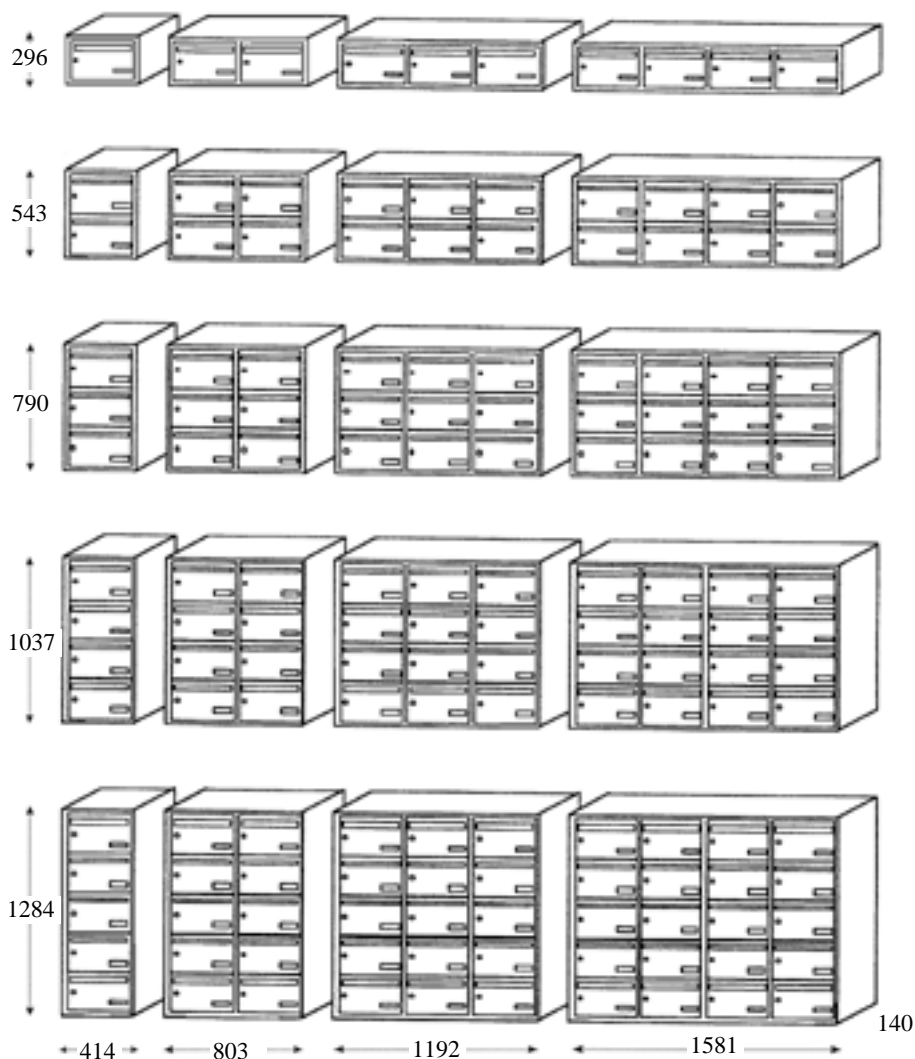

Modèles ESPACE - ESPACE-ÉCO

Boîtes aux lettres pour usage intérieur. NF D 27402

Coffre : Tôle électrozinguée pliée, épaisseur 12/10ème réalisé par modules empilés et soudés.

Finition par revêtement poudre polyester cuit au four.

(16 teintes texturées au choix).

Portillon

ESPACE

Ouverture à la française

Portillon

ESPACE-ECO

Ouverture à l'italienne

Tôle électrozinguée pliée,
épaisseur 12/10ème
avec pli de renfort sur fenêtre
d'introduction.

Plaque porte-nom en tôle emboutie
avec taquet de blocage et plaque
translucide polycarbonate.

(étiquette inviolable) ou en PVC
noir clipé.

Axe portillon acier inoxydable
Ø 6 mm démontables.

Serrures de sûreté à cylindre avec
blocage par écrou ou clip.

Finition: idem au coffre.

Options

- Ouverture double face.
- Tableau d'affichage.
- Tableau nominatif.
- Platine interphone et sonnerie.
- Case à paquets avec ou sans porte.

CIBOX - BP 19 - 26801 PORTES LES VALENCE CEDEX - Tél. 04 75 57 71 61 - Fax 04 75 57 71 63

Site Internet: www.cibox.com - Email: cibox@cibox.com