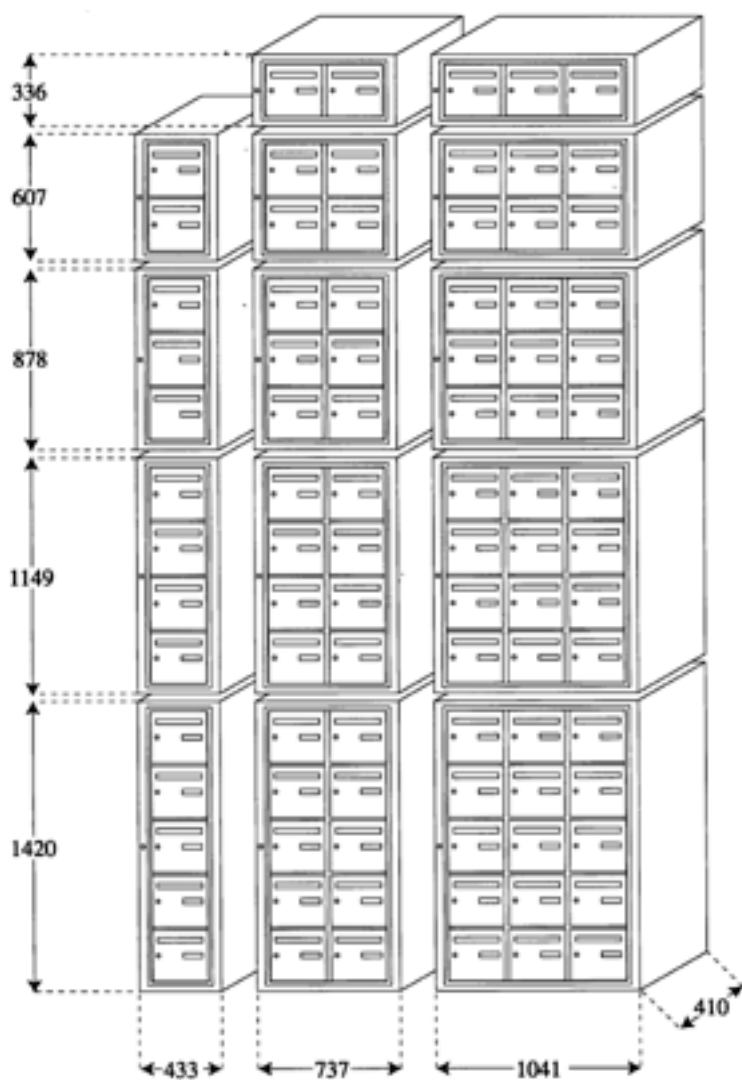

Modèle DESIGN

Boîte aux lettres à ouverture totale pour usage intérieur. NF D 27404

Coffre : Tôle électrozinguée pliée, épaisseur 12/10ème.

Cadre ouverture totale : Tube soudé 40 x 10 et plat de battue tôle électrozinguée, ép. 20/10ème avec axe de pivotement inox Ø 6 mm toute hauteur et démontable.

Finition par revêtement poudre polyester cuit au four :

16 teintes texturées au choix suivant nuancier.

Portillon

Moulé par injection en MATÉRIAU COMPOSITE
Fenêtre d'introduction avec renfort.
Plaque porte-nom translucide encastrée.
Articulation par demi-axe inox ø 6 mm.
Serrure de sûreté à cylindre avec blocage par écrou ou clip.
Coloris portillons: Noir ou gris clair.

Décor par transfert (facultatif)

Marron irisé. Réf. 4511
Gris anthracite grainé Réf. 5778
Gris argent Réf. 9701
Bleu Espagne Réf. 4602
Bordeaux charleston Réf. 0306

Options

- Triple came sur ouverture totale.
- Tableau affichage.
- Tableau nominatif.
- Platine interphone et sonnerie.

CIBOX - BP 19 - 26801 PORTES LES VALENCE CEDEX - Tél. 04 75 57 71 61 - Fax 04 75 57 71 63

Site Internet: www.cibox.com - Email: cibox@cibox.com