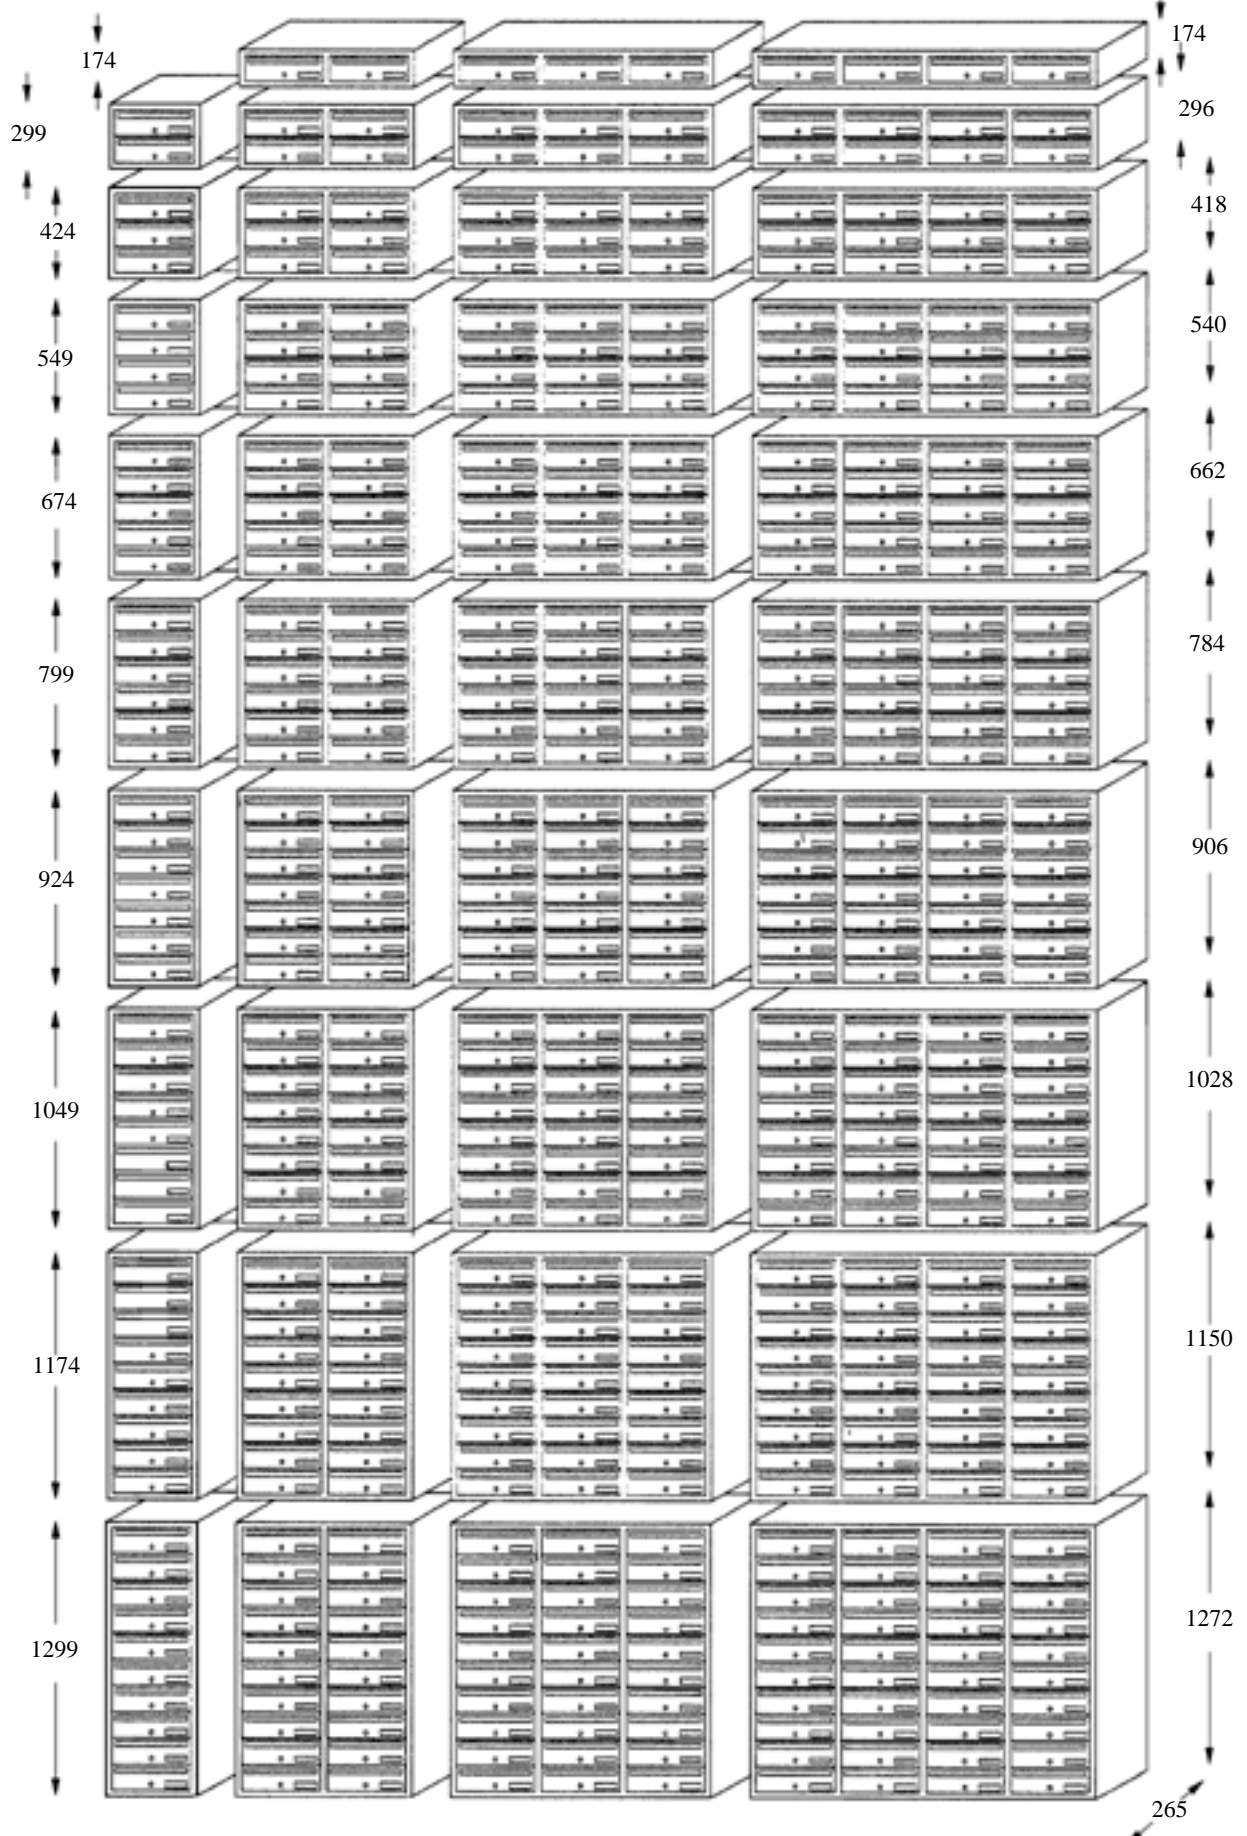

Modèles MODUL - MODULECO - ALPHÉE - MÉLUSINE

Boîtes aux lettres pour usage intérieur. NF D 27402

Dimensions MODUL

Dimensions MODULECO
ALPHÉE - MÉLUSINE