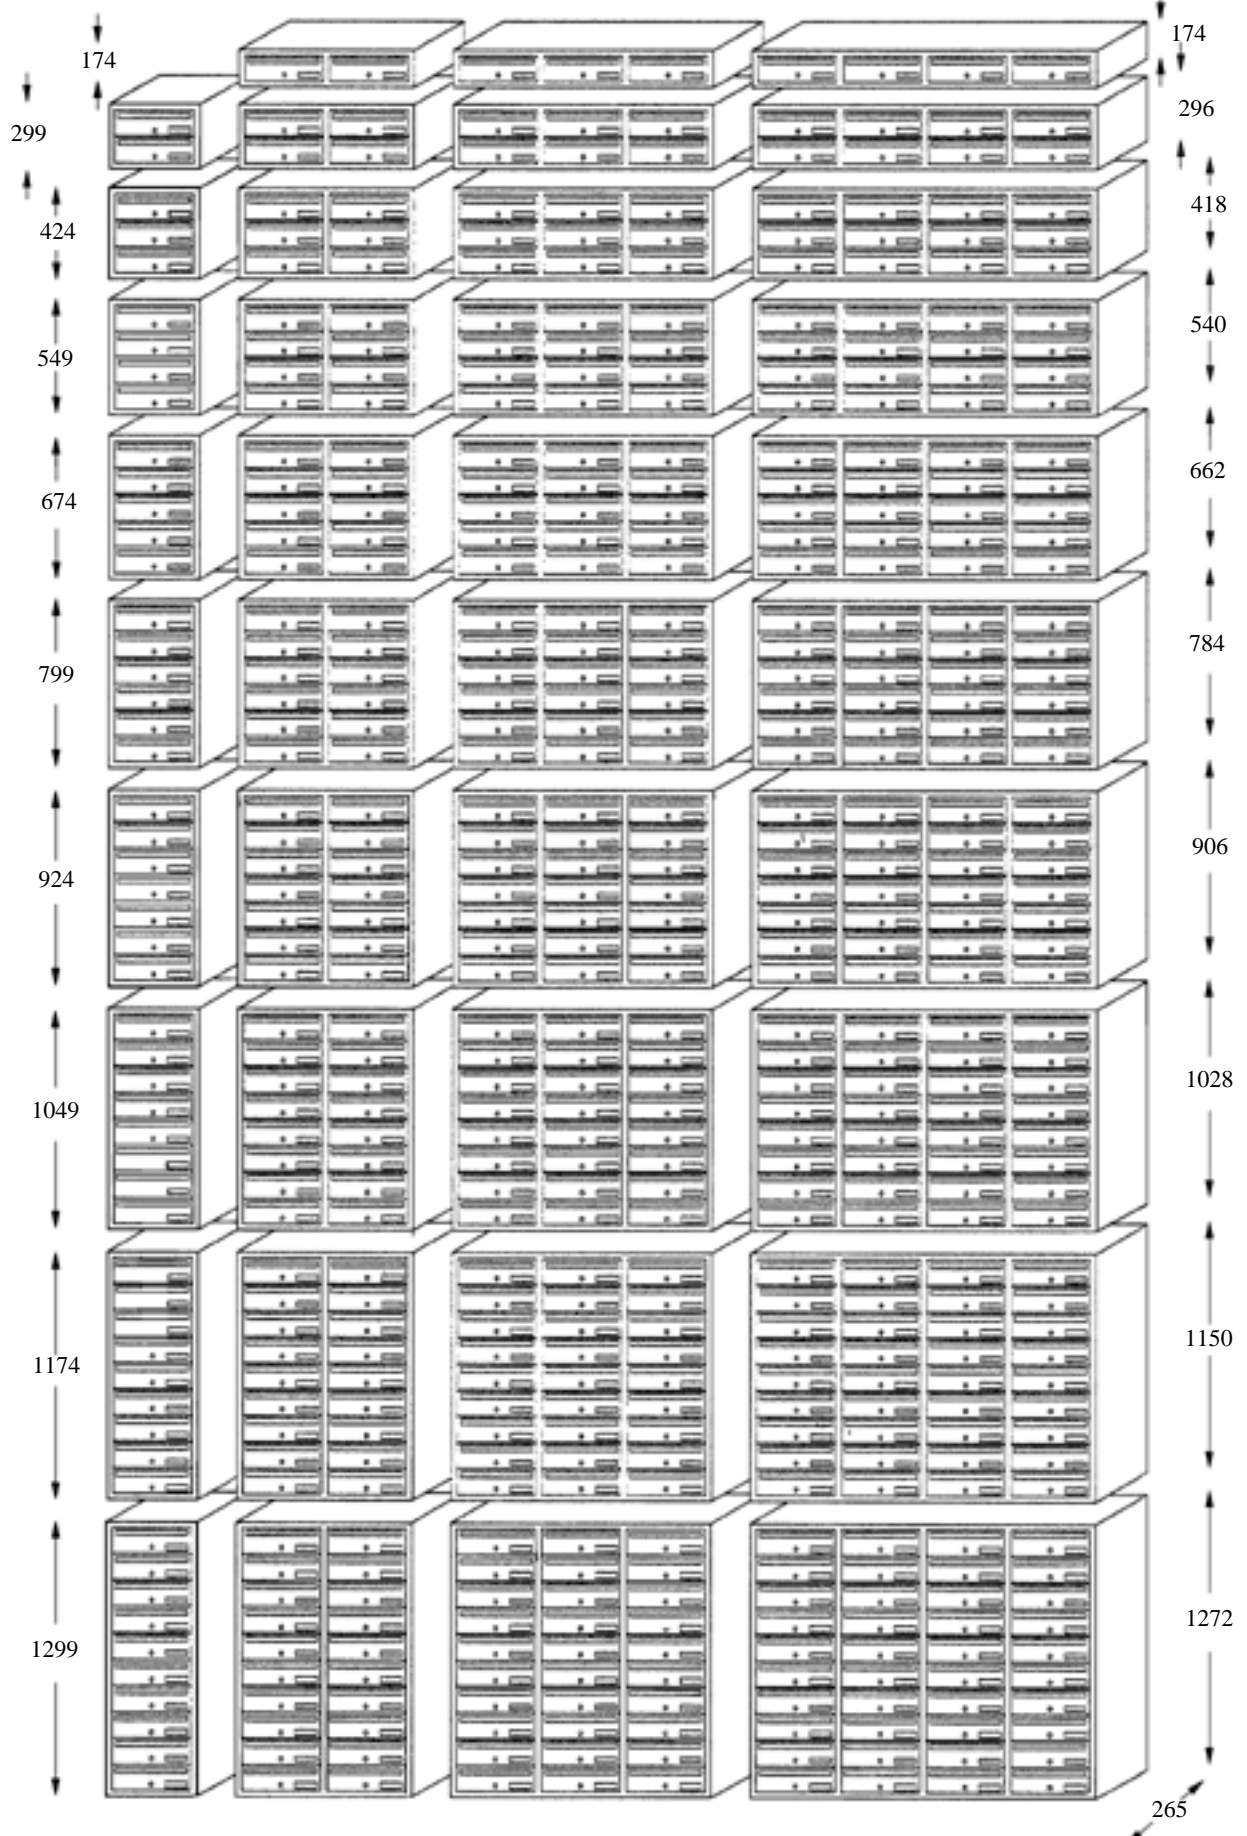

L'espace hall d'entrée

DOCUMENTATION TECHNIQUE
Boîtes aux lettres intérieures NF D 27402
Index 7

Cibox

Modèles MODUL - MODULECO - ALPHÉE - MÉLUSINE

Boîtes aux lettres pour usage intérieur. NF D 27402

Dimensions MODUL

Dimensions MODULECO
ALPHÉE - MÉLUSINE

Coffre : Tôle électrozinguée pliée, épaisseur 12/10^{ème} réalisé par modules empilés et soudés

Finition par revêtement poudre polyester cuit au four.

16 teintes texturées au choix suivant nuancier.