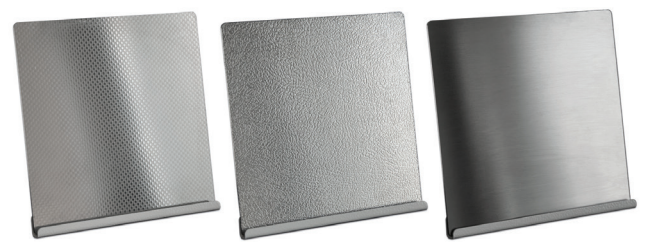

LAQUAGE RAL TEXTURÉ

9006 Aluminium 7040 Gris clair 7039 Gris quartz 7011 Gris moyen

7015 Gris ardoise 7016 Gris anthracite 9005 Noir 9010 Blanc

1018 Jaune 1015 Ivoire 1019 Sable 8014 Brun

3009 Brique 3002 Rouge 5024 Bleu ciel 5017 Bleu royal

6033 Turquoise menthe 6005 Vert clôture Effet rouille

Nuancier Cibox :

18 teintes RAL texturées et 1 effet rouille en standard.

Nuancier également disponible en laquage lisse (option).
Autres RAL disponibles sur demande.

LAQUAGE GRAINÉ

9006 Aluminium Champagne 3005 Rouge vin 7016 Gris anthracite

4 teintes avec un effet grainé, dédiées aux portes d'entrées Cibox.

INOX BROSSÉ OU GRAVÉ

Damier Grain de cuir Brossé

Nota : pour les portes, finition hors cadre à vitrage, trappe technique et profil anti-pince-doigt en aluminium anodisé.

PLACAGE MÉLAMINÉ OU STRATIFIÉ

Havane Teck Acajou

Rouge Vert Bleu

6 modèles disponibles pour les portillons des boîtes aux lettres intérieures.

DÉTAIL PAR GAMME

- standard
- option
- non disponible

PORTES D'ENTRÉE	SÉCURITÉ RENFORCÉE	DÉCOR	RÉSIDENCE	CIB'AEV	CIB'ISOL	CIB'SLIDE
Laquage texturé 18 RAL et effet rouille	●	●	●	●	●	●
Laquage texturé RAL hors nuancier	○	○	○	○	○	○
Laquage grainé 4 teintes	○	○	○ sauf si porte inox	○	○	○ sauf si porte inox
Laquage lisse 18 RAL Cibox	○	○	○ sauf si porte inox	○	○	○ sauf si porte inox
Inox Brossé ou gravé	○	○	-	○ sur ouvrant	○ sur ouvrant	-