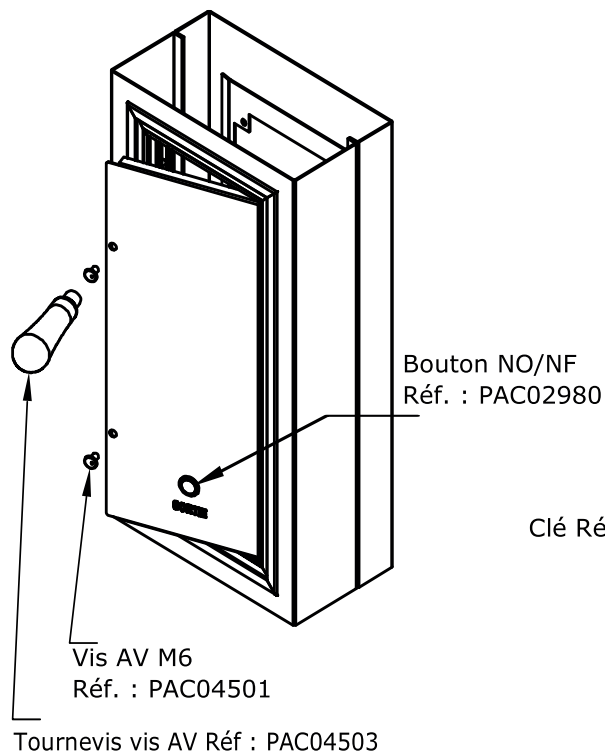

#### PORTILLON SUR AXE INOX Ø6 MM

verrouillé par VIS ANTIVANDALES CIBOX  
pour dormant élargi ou poteau technique

#### PORTILLON SUR AXE INOX Ø6 MM

verrouillé par SERRURE  
pour dormant élargi ou poteau technique

#### TRAPPE BOUTON

fixée par VIS ANTIVANDALES CIBOX  
pour dormant standard