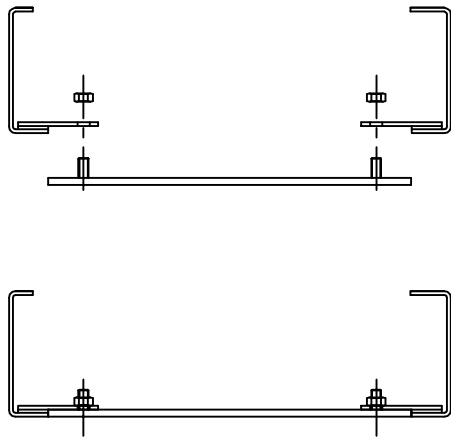

MODELE

Démontage platine interphone de l'intérieur