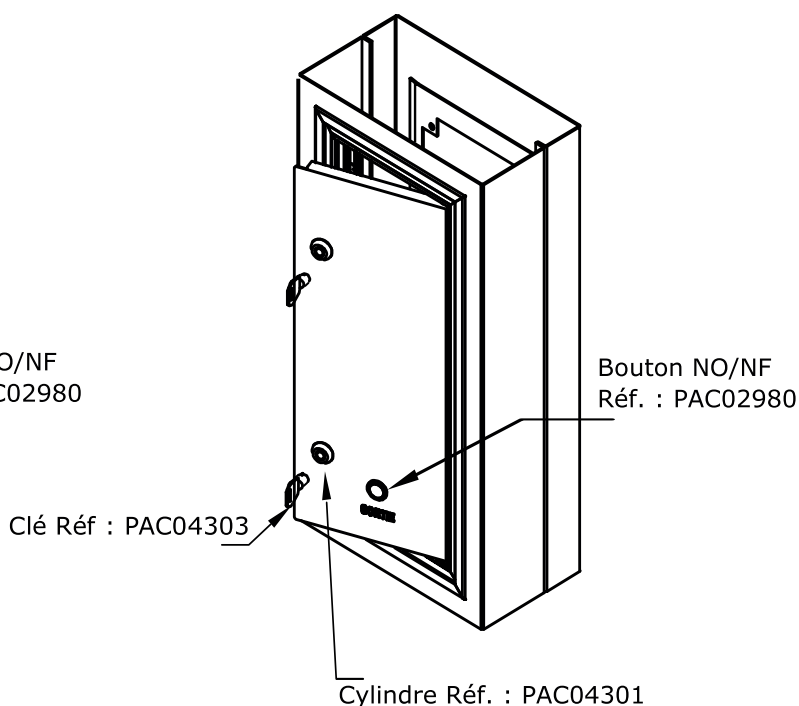

#### PORTILLON SUR AXE INOX Ø6 MM

verrouillé par VIS ANTIVANDALES CIBOX  
pour dormant élargi ou poteau technique

#### PORTILLON SUR AXE INOX Ø6 MM

verrouillé par SERRURE  
pour dormant élargi ou poteau technique

#### TRAPPE BOUTON

fixée par VIS ANTIVANDALES CIBOX  
pour dormant standard