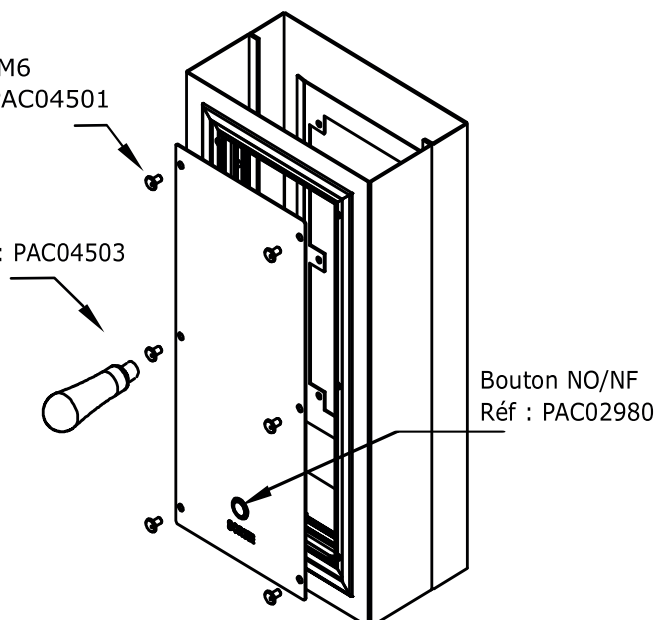

#### PORTILLON SUR AXE INOX Ø6 MM

verrouillé par VIS ANTIVANDALES CIBOX  
pour dormant élargi ou poteau technique

#### PORTILLON SUR AXE INOX Ø6 MM

verrouillé par SERRURE  
pour dormant élargi ou poteau technique

#### TRAPPE BOUTON

fixée par VIS ANTIVANDALES CIBOX  
pour dormant standard

#### PLAQUE DE FERMETURE DE TRAPPE

fixée par VIS ANTIVANDALES CIBOX  
pour dormant élargi ou poteau technique