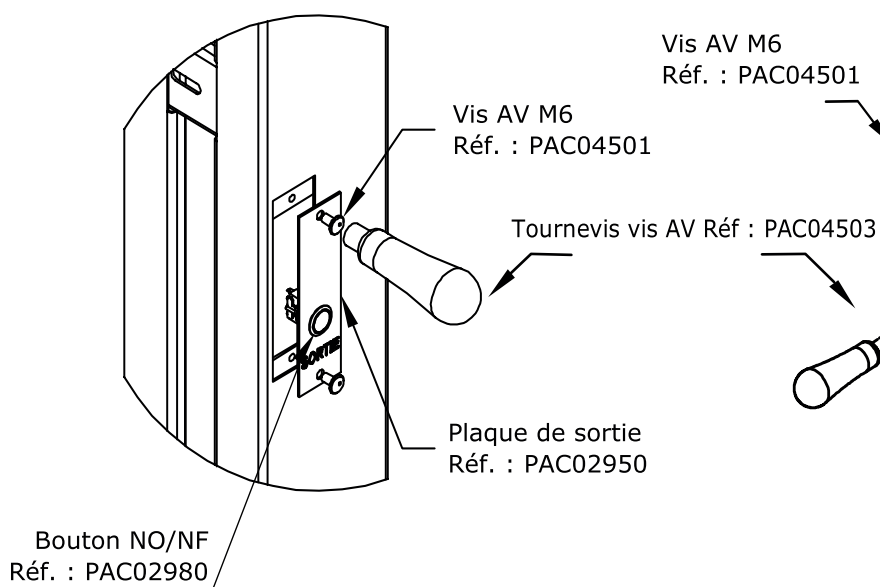

#### PORTILLON SUR AXE INOX Ø6 MM

verrouillé par VIS ANTIVANDALES CIBOX  
pour dormant élargi ou poteau technique

#### PORTILLON SUR AXE INOX Ø6 MM

verrouillé par SERRURE  
pour dormant élargi ou poteau technique

#### TRAPPE BOUTON

fixée par VIS ANTIVANDALES CIBOX  
pour dormant standard