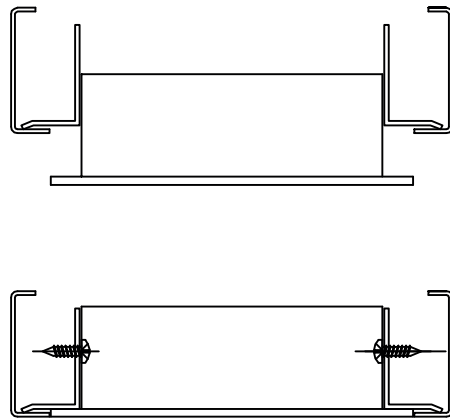

#### PLAQUE DE FERMETURE DE TRAPPE

fixée par VIS ANTIVANDALES CIBOX  
pour dormant élargi ou poteau technique

### MODELE

Démontage platine interphone de l'intérieur

Démontage platine interphone de l'extérieur

**!** Côtés indiquées ci-dessous à préciser impérativement pour une pose de platine en affleurant.  
Pour une pose en applique, seules les côtes de coffre OU d'entraxe des goujons sont nécessaires.