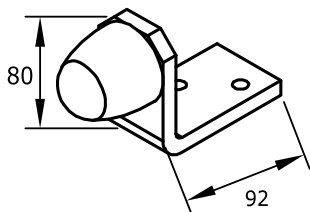

**Butée équerre galvanisée
+ tampon conique**

Réf. : PAC03500

**Butée alu. type galet
+ cale de 15 mm**

Réf. : PAC03504

**Butée aluminium
avec tampon sur ressort**

Réf. : PAC03556

**Butée tube 50x50
posée sur mur - 1 tampon**

Réf. : PAC03550
(acier ou inox laqué)

**Butée tube 50x50
potelet - 1 tampon**

Réf. : PAC03551
(acier ou inox laqué)

**Butée tube 50x50
potelet - 2 tampons**

Réf. : PAC03552
(acier ou inox laqué)

**Butée tube 50x50
droite toute hauteur
2 tampons**

Réf. : PAC03553
(acier ou inox laqué)

**Butée tube 50x50
déportée toute hauteur
2 tampons**

Réf. : PAC03554
(acier ou inox laqué)

**Butée tube 50x50
télescopique toute hauteur
2 tampons**

Réf. : PAC03555
(acier ou inox laqué)