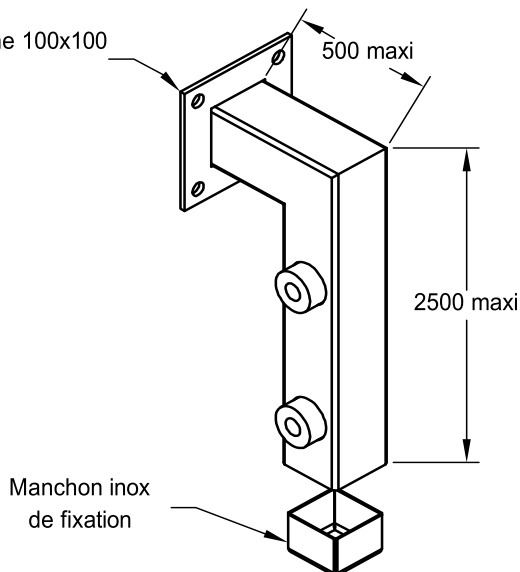

**Butée équerre galvanisée
+ tampon conique**

Réf. : PAC03500

**Butée alu. type galet
+ cale de 15 mm**

Réf. : PAC03504

**Butée aluminium
avec tampon sur ressort**

Réf. : PAC03556

**Butée tube 50x50
posée sur mur - 1 tampon**

Réf. : PAC03550
(acier ou inox laqué)

**Butée tube 50x50
potelet - 1 tampon**

Réf. : PAC03551
(acier ou inox laqué)

**Butée tube 50x50
potelet - 2 tampons**

Réf. : PAC03552
(acier ou inox laqué)

**Butée tube 50x50
droite toute hauteur
2 tampons**

Réf. : PAC03553
(acier ou inox laqué)

**Butée tube 50x50
déportée toute hauteur
2 tampons**

Réf. : PAC03554
(acier ou inox laqué)

**Butée tube 50x50
télescopique toute hauteur
2 tampons**

Réf. : PAC03555
(acier ou inox laqué)