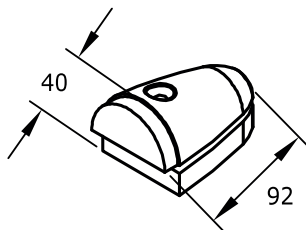

**Butée équerre galvanisée
+ tampon conique**

Réf. : PAC03500

**Butée alu. type galet
+ cale de 15 mm**

Réf. : PAC03504

**Butée aluminium
avec tampon sur ressort**

Réf. : PAC03556

**Butée tube 50x50
posée sur mur - 1 tampon**

Réf. : PAC03550
(acier ou inox laqué)

**Butée tube 50x50
potelet - 1 tampon**

Réf. : PAC03551
(acier ou inox laqué)

**Butée tube 50x50
potelet - 2 tampons**

Réf. : PAC03552
(acier ou inox laqué)

**Butée tube 50x50
droite toute hauteur
2 tampons**

Réf. : PAC03553
(acier ou inox laqué)

**Butée tube 50x50
déportée toute hauteur
2 tampons**

Réf. : PAC03554
(acier ou inox laqué)

**Butée tube 50x50
télescopique toute hauteur
2 tampons**

Réf. : PAC03555
(acier ou inox laqué)