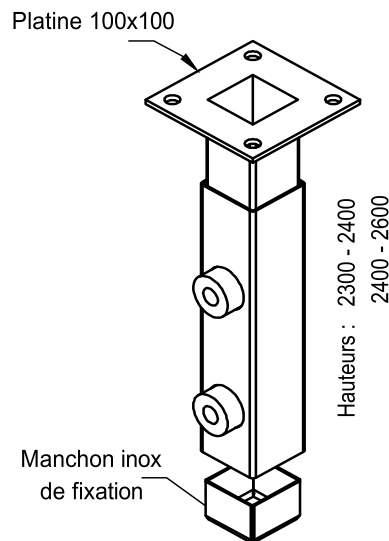

**Butée équerre galvanisée
+ tampon conique**

Réf. : PAC03500

**Butée alu. type galet
+ cale de 15 mm**

Réf. : PAC03504

**Butée aluminium
avec tampon sur ressort**

Réf. : PAC03556

**Butée tube 50x50
posée sur mur - 1 tampon**

Réf. : PAC03550
(acier ou inox laqué)

**Butée tube 50x50
potelet - 1 tampon**

Réf. : PAC03551
(acier ou inox laqué)

**Butée tube 50x50
potelet - 2 tampons**

Réf. : PAC03552
(acier ou inox laqué)

**Butée tube 50x50
droite toute hauteur
2 tampons**

Réf. : PAC03553
(acier ou inox laqué)

**Butée tube 50x50
déportée toute hauteur
2 tampons**

Réf. : PAC03554
(acier ou inox laqué)

**Butée tube 50x50
télescopique toute hauteur
2 tampons**

Réf. : PAC03555
(acier ou inox laqué)