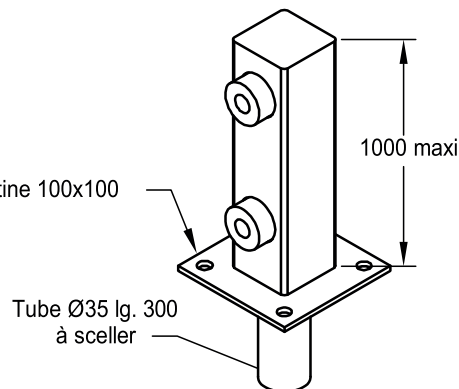

**Butée équerre galvanisée
+ tampon conique**

Réf. : PAC03500

**Butée alu. type galet
+ cale de 15 mm**

Réf. : PAC03504

**Butée aluminium
avec tampon sur ressort**

Réf. : PAC03556

**Butée tube 50x50
posée sur mur - 1 tampon**

Réf. : PAC03550
(acier ou inox laqué)

**Butée tube 50x50
potelet - 1 tampon**

Réf. : PAC03551
(acier ou inox laqué)

**Butée tube 50x50
potelet - 2 tampons**

Réf. : PAC03552
(acier ou inox laqué)

**Butée tube 50x50
droite toute hauteur
2 tampons**

Réf. : PAC03553
(acier ou inox laqué)

**Butée tube 50x50
déportée toute hauteur
2 tampons**

Réf. : PAC03554
(acier ou inox laqué)

**Butée tube 50x50
télescopique toute hauteur
2 tampons**

Réf. : PAC03555
(acier ou inox laqué)