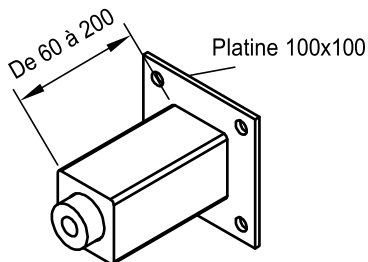

**Butée équerre galvanisée
+ tampon conique**

Réf. : PAC03500

**Butée alu. type galet
+ cale de 15 mm**

Réf. : PAC03504

**Butée aluminium
avec tampon sur ressort**

Réf. : PAC03556

**Butée tube 50x50
posée sur mur - 1 tampon**

Réf. : PAC03550
(acier ou inox laqué)

**Butée tube 50x50
potelet - 1 tampon**

Réf. : PAC03551
(acier ou inox laqué)

**Butée tube 50x50
potelet - 2 tampons**

Réf. : PAC03552
(acier ou inox laqué)

**Butée tube 50x50
droite toute hauteur
2 tampons**

Réf. : PAC03553
(acier ou inox laqué)

**Butée tube 50x50
déportée toute hauteur
2 tampons**

Réf. : PAC03554
(acier ou inox laqué)

**Butée tube 50x50
télescopique toute hauteur
2 tampons**

Réf. : PAC03555
(acier ou inox laqué)