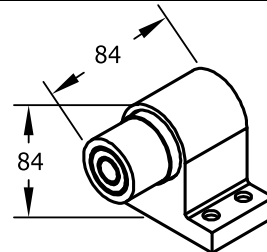

**Butée équerre galvanisée
+ tampon conique**

Réf. : PAC03500

**Butée alu. type galet
+ cale de 15 mm**

Réf. : PAC03504

**Butée aluminium
avec tampon sur ressort**

Réf. : PAC03556

**Butée tube 50x50
posée sur mur - 1 tampon**

Réf. : PAC03550
(acier ou inox laqué)

**Butée tube 50x50
potelet - 1 tampon**

Réf. : PAC03551
(acier ou inox laqué)

**Butée tube 50x50
potelet - 2 tampons**

Réf. : PAC03552
(acier ou inox laqué)

**Butée tube 50x50
droite toute hauteur
2 tampons**

Réf. : PAC03553
(acier ou inox laqué)

**Butée tube 50x50
déportée toute hauteur
2 tampons**

Réf. : PAC03554
(acier ou inox laqué)

**Butée tube 50x50
télescopique toute hauteur
2 tampons**

Réf. : PAC03555
(acier ou inox laqué)