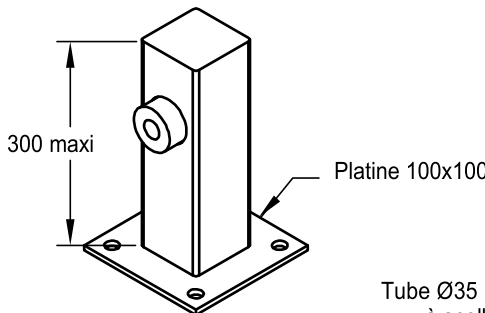

**Butée équerre galvanisée
+ tampon conique**

Réf. : PAC03500

**Butée alu. type galet
+ cale de 15 mm**

Réf. : PAC03504

**Butée aluminium
avec tampon sur ressort**

Réf. : PAC03556

**Butée tube 50x50
posée sur mur - 1 tampon**

Réf. : PAC03550
(acier ou inox laqué)

**Butée tube 50x50
potelet - 1 tampon**

Réf. : PAC03551
(acier ou inox laqué)

**Butée tube 50x50
potelet - 2 tampons**

Réf. : PAC03552
(acier ou inox laqué)

**Butée tube 50x50
droite toute hauteur
2 tampons**

Réf. : PAC03553
(acier ou inox laqué)

**Butée tube 50x50
déportée toute hauteur
2 tampons**

Réf. : PAC03554
(acier ou inox laqué)

**Butée tube 50x50
télescopique toute hauteur
2 tampons**

Réf. : PAC03555
(acier ou inox laqué)