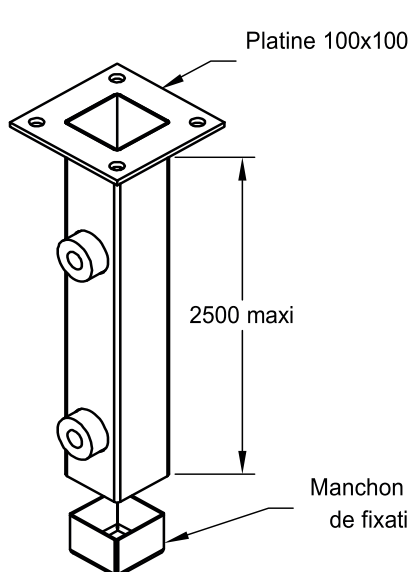

**Butée équerre galvanisée
+ tampon conique**

Réf. : PAC03500

**Butée alu. type galet
+ cale de 15 mm**

Réf. : PAC03504

**Butée aluminium
avec tampon sur ressort**

Réf. : PAC03556

**Butée tube 50x50
posée sur mur - 1 tampon**

Réf. : PAC03550
(acier ou inox laqué)

**Butée tube 50x50
potelet - 1 tampon**

Réf. : PAC03551
(acier ou inox laqué)

**Butée tube 50x50
potelet - 2 tampons**

Réf. : PAC03552
(acier ou inox laqué)

**Butée tube 50x50
droite toute hauteur
2 tampons**

Réf. : PAC03553
(acier ou inox laqué)

**Butée tube 50x50
déportée toute hauteur
2 tampons**

Réf. : PAC03554
(acier ou inox laqué)

**Butée tube 50x50
télescopique toute hauteur
2 tampons**

Réf. : PAC03555
(acier ou inox laqué)