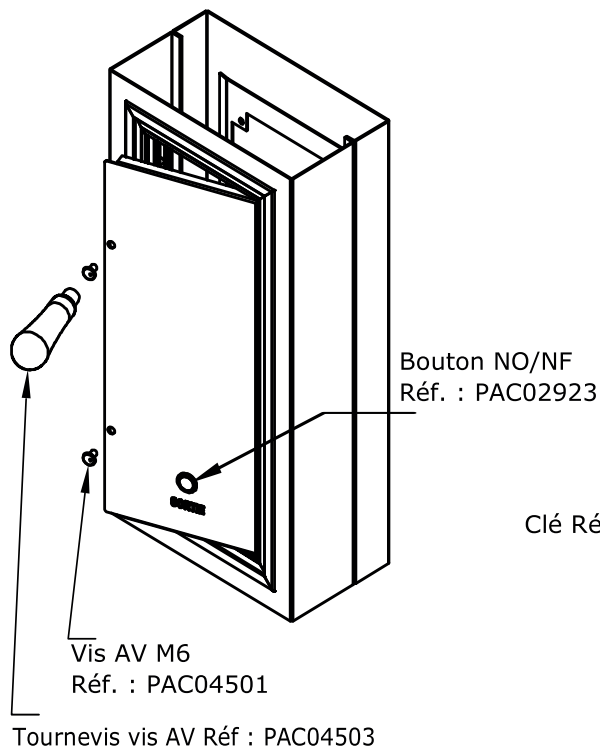

MODELES

Modèles adaptables sur toutes les gammes de portes d'entrée :
Résidence, Sécurité renforcée, Décor, Cib'Isol, Cib'AEV

PORTILLON SUR AXE INOX Ø6 MM
verrouillé par VIS ANTIVANDALES CIBOX
pour dormant élargi ou poteau technique

PORTILLON SUR AXE INOX Ø6 MM
verrouillé par SERRURE
pour dormant élargi ou poteau technique

TRAPPE BOUTON
fixée par VIS ANTIVANDALES CIBOX
pour dormant standard

PLAQUE DE FERMETURE DE TRAPPE
fixée par VIS ANTIVANDALES CIBOX
pour dormant élargi ou poteau technique