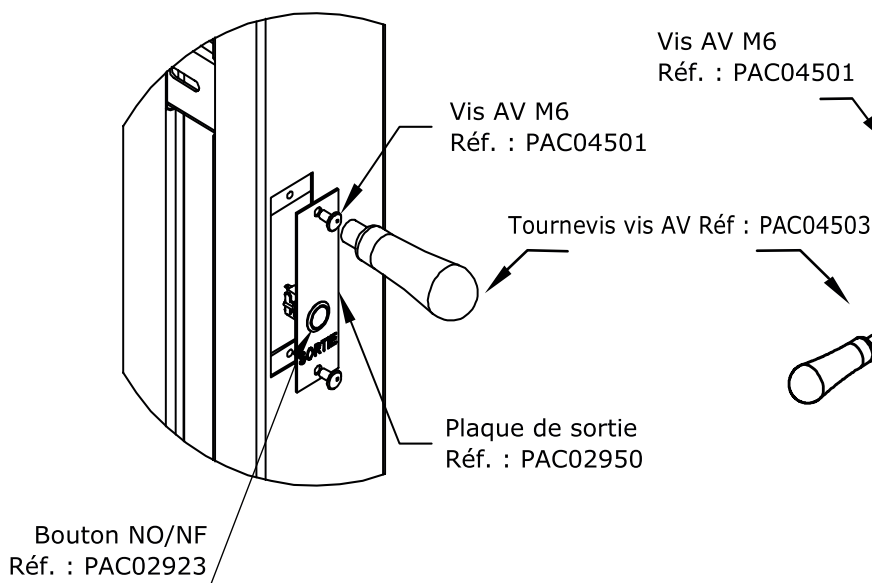

MODELES

Modèles adaptables sur toutes les gammes de portes d'entrée :
Résidence, Sécurité renforcée, Décor, Cib'Isol, Cib'AEV

PORTILLON SUR AXE INOX Ø6 MM
verrouillé par VIS ANTIVANDALES CIBOX
pour dormant élargi ou poteau technique

PORTILLON SUR AXE INOX Ø6 MM
verrouillé par SERRURE
pour dormant élargi ou poteau technique

TRAPPE BOUTON
fixée par VIS ANTIVANDALES CIBOX
pour dormant standard

PLAQUE DE FERMETURE DE TRAPPE
fixée par VIS ANTIVANDALES CIBOX
pour dormant élargi ou poteau technique