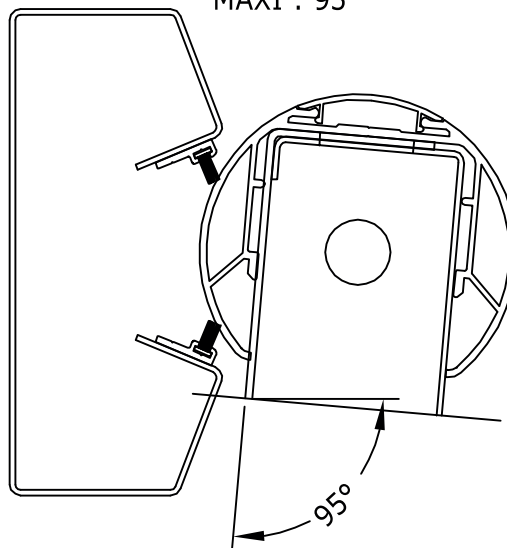

### DETAIL ANTI-PINCE-DOIGTS - Gamme "Sécurité renforcée" et "Décor"

Porte fermée

Angle d'ouverture  
MAXI : 95°

### DETAIL ANTI-PINCE-DOIGTS - Gamme "Résidence"

Porte fermée

Angle d'ouverture  
MAXI : 100°

**DETAIL ANTI-PINCE-DOIGTS - Gamme "Cib'Isol"**

Capot anti-pince-doigts aluminium

Réf. : PAC01707

■ ZONE DE RUPTURE DE PONT THERMIQUE

Angle d'ouverture  
MAXI : 95°

**DETAIL ANTI-PINCE-DOIGTS - Gamme "Cib'AEV"**

Capot anti-pince-doigts aluminium

Réf. : PAC02108

Profil anti-pince-doigts aluminium  
Réf. : PAC02109

Angle d'ouverture  
MAXI : 120°