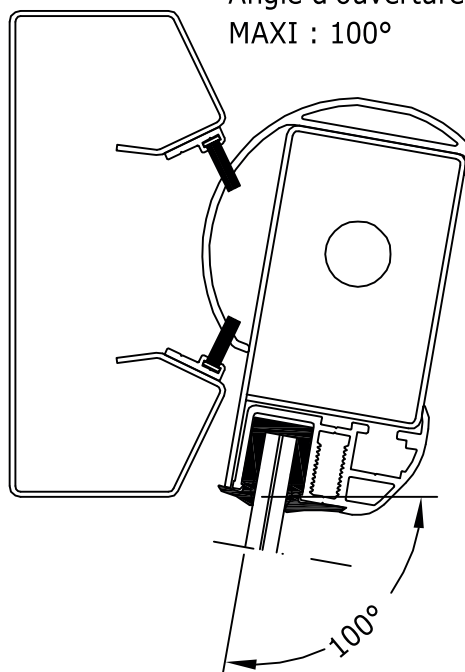

### DETAIL ANTI-PINCE-DOIGTS - Gamme "Sécurité renforcée" et "Décor"

Porte fermée

Angle d'ouverture  
MAXI : 95°

### DETAIL ANTI-PINCE-DOIGTS - Gamme "Résidence"

Porte fermée

Angle d'ouverture  
MAXI : 100°

**DETAIL ANTI-PINCE-DOIGTS - Gamme "Cib'Isol"**

Capot anti-pince-doigts aluminium

Réf. : PAC01707

■ ZONE DE RUPTURE DE PONT THERMIQUE

Angle d'ouverture  
MAXI : 95°

**DETAIL ANTI-PINCE-DOIGTS - Gamme "Cib'AEV"**

Capot anti-pince-doigts aluminium

Réf. : PAC02108

Profil anti-pince-doigts aluminium  
Réf. : PAC02109

Angle d'ouverture  
MAXI : 120°