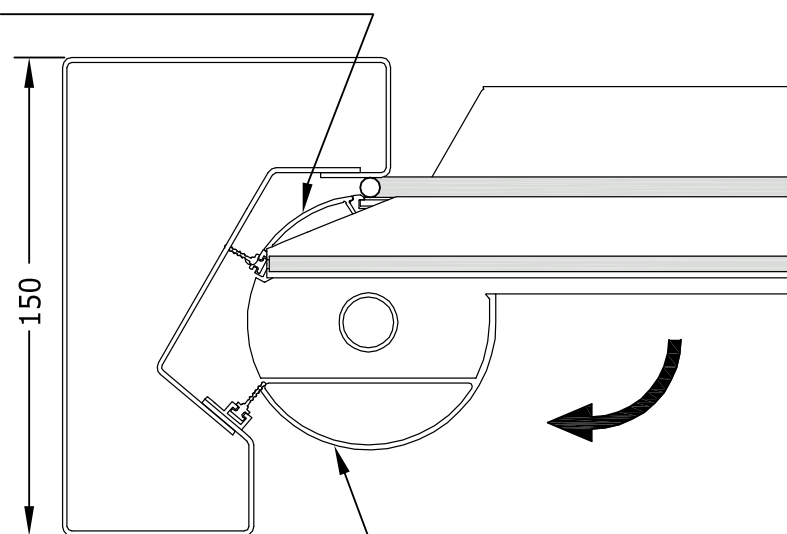

### DETAIL ANTI-PINCE-DOIGTS - Gamme "Sécurité renforcée" et "Décor"

Porte fermée

Angle d'ouverture  
MAXI : 95°

### DETAIL ANTI-PINCE-DOIGTS - Gamme "Résidence"

Porte fermée

Angle d'ouverture  
MAXI : 100°

**DETAIL ANTI-PINCE-DOIGTS - Gamme "Cib'Isol"**

Capot anti-pince-doigts aluminium

Réf. : PAC01707

■ ZONE DE RUPTURE DE PONT THERMIQUE

Angle d'ouverture  
MAXI : 95°

**DETAIL ANTI-PINCE-DOIGTS - Gamme "Cib'AEV"**

Capot anti-pince-doigts aluminium

Réf. : PAC02108

Profil anti-pince-doigts aluminium  
Réf. : PAC02109

Angle d'ouverture  
MAXI : 120°