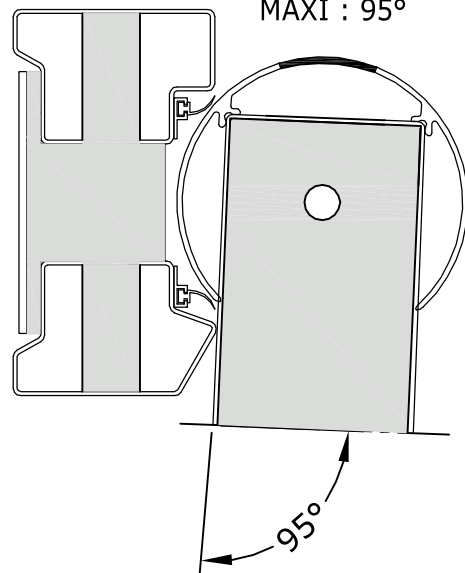

### DETAIL ANTI-PINCE-DOIGTS - Gamme "Sécurité renforcée" et "Décor"

Porte fermée

Angle d'ouverture  
MAXI : 95°

### DETAIL ANTI-PINCE-DOIGTS - Gamme "Résidence"

Porte fermée

Angle d'ouverture  
MAXI : 100°

**DETAIL ANTI-PINCE-DOIGTS - Gamme "Cib'Isol"**

Capot anti-pince-doigts aluminium

Réf. : PAC01707

■ ZONE DE RUPTURE DE PONT THERMIQUE

Angle d'ouverture  
MAXI : 95°

**DETAIL ANTI-PINCE-DOIGTS - Gamme "Cib'AEV"**

Capot anti-pince-doigts aluminium

Réf. : PAC02108

Profil anti-pince-doigts aluminium  
Réf. : PAC02109

Angle d'ouverture  
MAXI : 120°