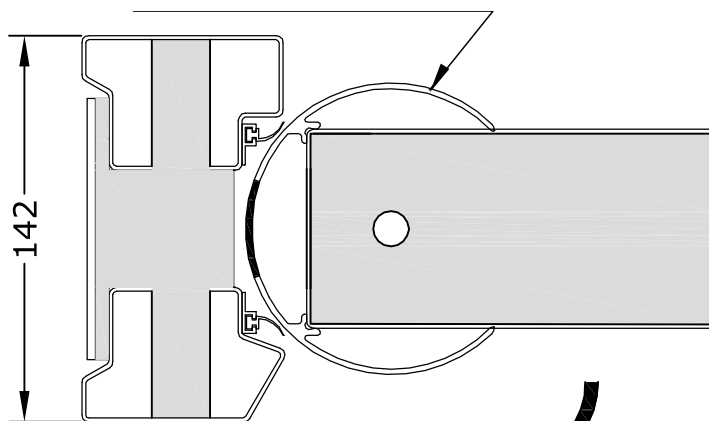

### DETAIL ANTI-PINCE-DOIGTS - Gamme "Sécurité renforcée" et "Décor"

Porte fermée

Angle d'ouverture  
MAXI : 95°

### DETAIL ANTI-PINCE-DOIGTS - Gamme "Résidence"

Porte fermée

Angle d'ouverture  
MAXI : 100°

**DETAIL ANTI-PINCE-DOIGTS - Gamme "Cib'Isol"**

Capot anti-pince-doigts aluminium

Réf. : PAC01707

■ ZONE DE RUPTURE DE PONT THERMIQUE

Angle d'ouverture  
MAXI : 95°

**DETAIL ANTI-PINCE-DOIGTS - Gamme "Cib'AEV"**

Capot anti-pince-doigts aluminium

Réf. : PAC02108

Profil anti-pince-doigts aluminium  
Réf. : PAC02109

Angle d'ouverture  
MAXI : 120°