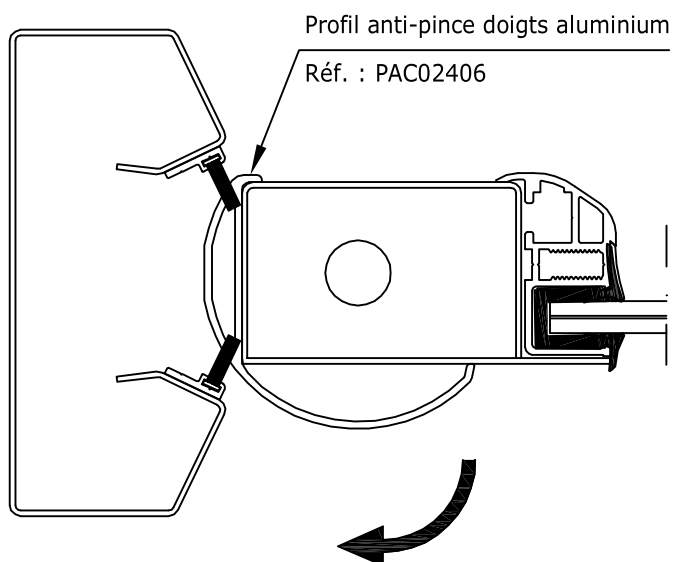

### DETAIL ANTI-PINCE-DOIGTS - Gamme "Sécurité renforcée" et "Décor"

Porte fermée

Angle d'ouverture  
MAXI : 95°

### DETAIL ANTI-PINCE-DOIGTS - Gamme "Résidence"

Porte fermée

Angle d'ouverture  
MAXI : 100°

**DETAIL ANTI-PINCE-DOIGTS - Gamme "Cib'Isol"**

Capot anti-pince-doigts aluminium

Réf. : PAC01707

■ ZONE DE RUPTURE DE PONT THERMIQUE

Angle d'ouverture  
MAXI : 95°

**DETAIL ANTI-PINCE-DOIGTS - Gamme "Cib'AEV"**

Capot anti-pince-doigts aluminium

Réf. : PAC02108

Profil anti-pince-doigts aluminium  
Réf. : PAC02109

Angle d'ouverture  
MAXI : 120°