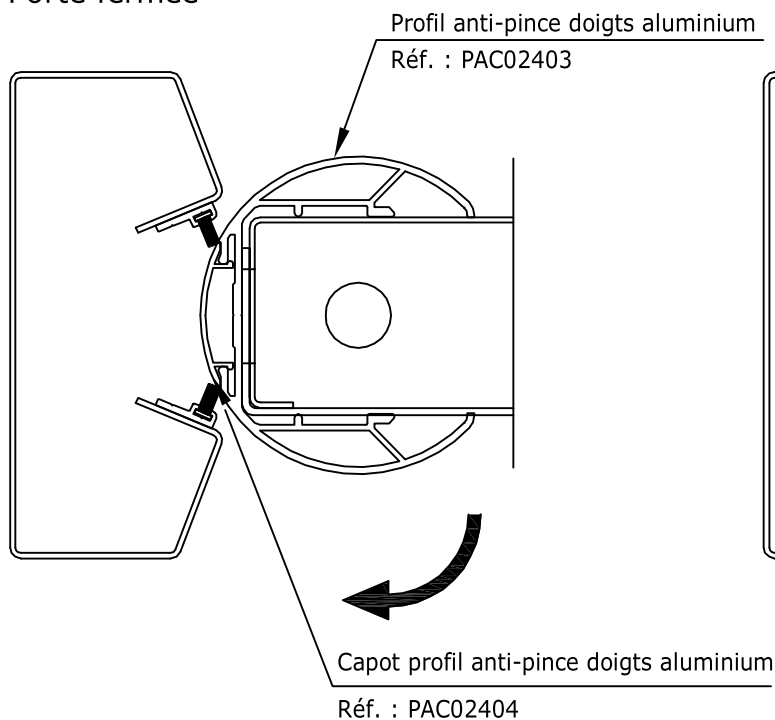

### DETAIL ANTI-PINCE-DOIGTS - Gamme "Sécurité renforcée" et "Décor"

Porte fermée

Angle d'ouverture  
MAXI : 95°

### DETAIL ANTI-PINCE-DOIGTS - Gamme "Résidence"

Porte fermée

Angle d'ouverture  
MAXI : 100°

**DETAIL ANTI-PINCE-DOIGTS - Gamme "Cib'Isol"**

Capot anti-pince-doigts aluminium

Réf. : PAC01707

■ ZONE DE RUPTURE DE PONT THERMIQUE

Angle d'ouverture  
MAXI : 95°

**DETAIL ANTI-PINCE-DOIGTS - Gamme "Cib'AEV"**

Capot anti-pince-doigts aluminium

Réf. : PAC02108

Profil anti-pince-doigts aluminium  
Réf. : PAC02109

Angle d'ouverture  
MAXI : 120°