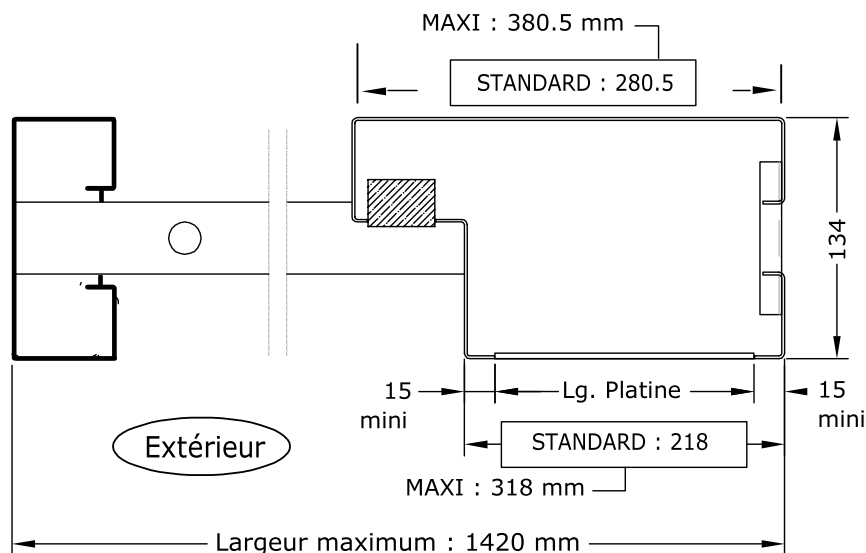

MODELES

DORMANT ELARGI EN LIEU ET PLACE D'UN DORMANT STANDARD

GAMMES DECOR OU SECURITE RENFORCEE

GAMME RESIDENCE

DESCRIPTIF COMPLET

Option en lieu et place d'un dormant standard.

Adaptable pour les gammes de portes "Résidence", "Décor" et "Sécurité renforcée".

Nota : cette option n'est pas compatible avec l'intégration de l'ouvre-porte automatique Cib'Matic ni avec les gammes de portes "Cib'Isol" et "Cib'AEV" ; dans ce cas partir sur un poteau technique (voir fiche technique FT-PHAP020).

- **Dormant élargi** monobloc de chez CIBOX en tôle pliée composé d'un parement extérieur en tôle inox 304L épaisseur 15/10 et d'un parement intérieur en acier électrozingué épaisseur 15/10, soudé, intégrant les supports ventouses électromagnétiques, les réservations pour systèmes d'ouverture extérieure (platine interphone, contact clé, lecteur vigik...) et une trappe technique intérieure gravée "SORTIE" comprenant un bouton de sortie inox NO.NF. et des vis antivandales inox ou une serrure (voir modèles possibles sur fiche technique FT-PHAP030).