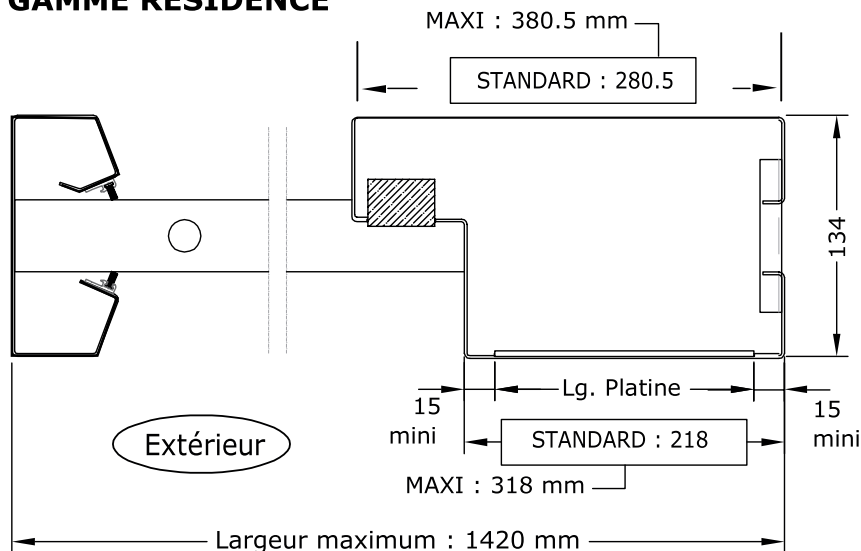

MODELES

DORMANT ELARGI EN LIEU ET PLACE D'UN DORMANT STANDARD

GAMMES DECOR OU SECURITE RENFORCEE

GAMME RESIDENCE

DESCRIPTIF COMPLET

Option en lieu et place d'un dormant standard.

Adaptable pour les gammes de portes "Résidence", "Décor" et "Sécurité renforcée".

Nota : cette option n'est pas compatible avec l'intégration de l'ouvre-porte automatique Cib'Matic ni avec les gammes de portes "Cib'Isol" et "Cib'AEV" ; dans ce cas partir sur un poteau technique (voir fiche technique FT-PHAP020).

- **Dormant élargi** monobloc de chez CIBOX en tôle pliée composé d'un parement extérieur en tôle inox 304L épaisseur 15/10 et d'un parement intérieur en acier électrozingué épaisseur 15/10, soudé, intégrant les supports ventouses électromagnétiques, les réservations pour systèmes d'ouverture extérieure (platine interphone, contact clé, lecteur vigik...) et une trappe technique intérieure gravée "SORTIE" comprenant un bouton de sortie inox NO.NF. et des vis antivandales inox ou une serrure (voir modèles possibles sur fiche technique FT-PHAP030).