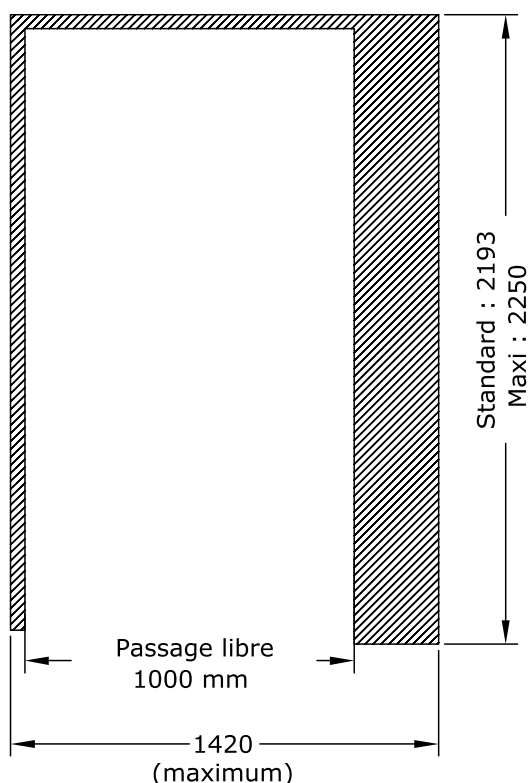

MODELES

DORMANT ELARGI EN LIEU ET PLACE D'UN DORMANT STANDARD

GAMMES DECOR OU SECURITE RENFORCEE

GAMME RESIDENCE

DESCRIPTIF COMPLET

Option en lieu et place d'un dormant standard.

Adaptable pour les gammes de portes "Résidence", "Décor" et "Sécurité renforcée".

- **Dormant élargi** monobloc de chez CIBOX en tôle pliée composé d'un parement extérieur en tôle inox 304L épaisseur 15/10 et d'un parement intérieur en acier électrozingué épaisseur 15/10, soudé, intégrant les supports ventouses électromagnétiques, les réservations pour systèmes d'ouverture extérieure (platine interphone, contact clé, lecteur vigik...) et une trappe technique intérieure gravée "SORTIE" comprenant un bouton de sortie inox NO.NF. et des vis antivandales inox ou une serrure (voir modèles possibles sur fiche technique FT-PHAP030).