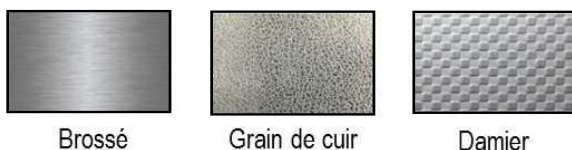

LES FINITIONS INOX

Finitions disponibles selon les conditions du tableau page suivante.

Finition hors profil anti-pince-doigt, cadre à vitrage et cadre de trappe technique. Ces éléments sont en aluminium anodisé.