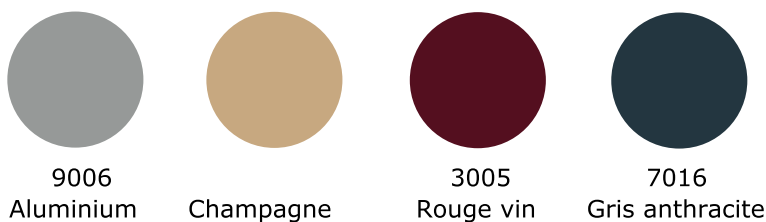

LES TEINTES LAQUEES TEXTUREES

18 teintes RAL texturées et 1 teinte effet rouille, disponibles en standard selon nuancier Cibox. Autres teintes RAL disponibles sur demande (option).

Nota : une finition lisse sur les mêmes coloris RAL peut également être proposée selon les gammes, détail sur tableau récapitulatif page suivante.

Attention, les couleurs de ce document étant en format RVB, de légères nuances de teintes sont inévitables avec le référentiel RAL.

LES TEINTES LAQUEES GRAINEES

4 teintes disponibles selon les conditions du tableau page suivante.