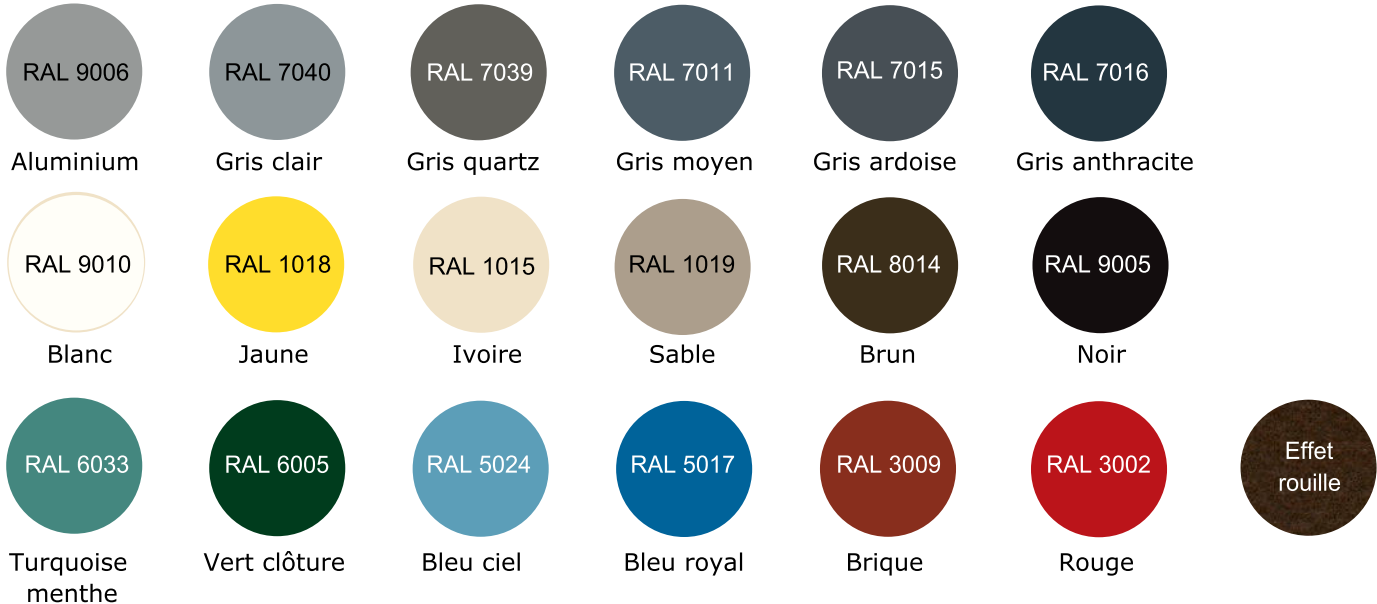

LES TEINTES LAQUEES TEXTUREES

18 teintes RAL texturées et 1 teinte effet rouille, disponibles en standard selon nuancier Cibox. Autres teintes RAL disponibles sur demande (option).

Nota : une finition lisse sur les mêmes coloris RAL peut également être proposée selon les gammes, détail sur tableau récapitulatif page suivante.

Attention, les couleurs de ce document étant en format RVB, de légères nuances de teintes sont inévitables avec le référentiel RAL.

LES TEINTES LAQUEES GRAINEES

4 teintes disponibles selon les conditions du tableau page suivante.